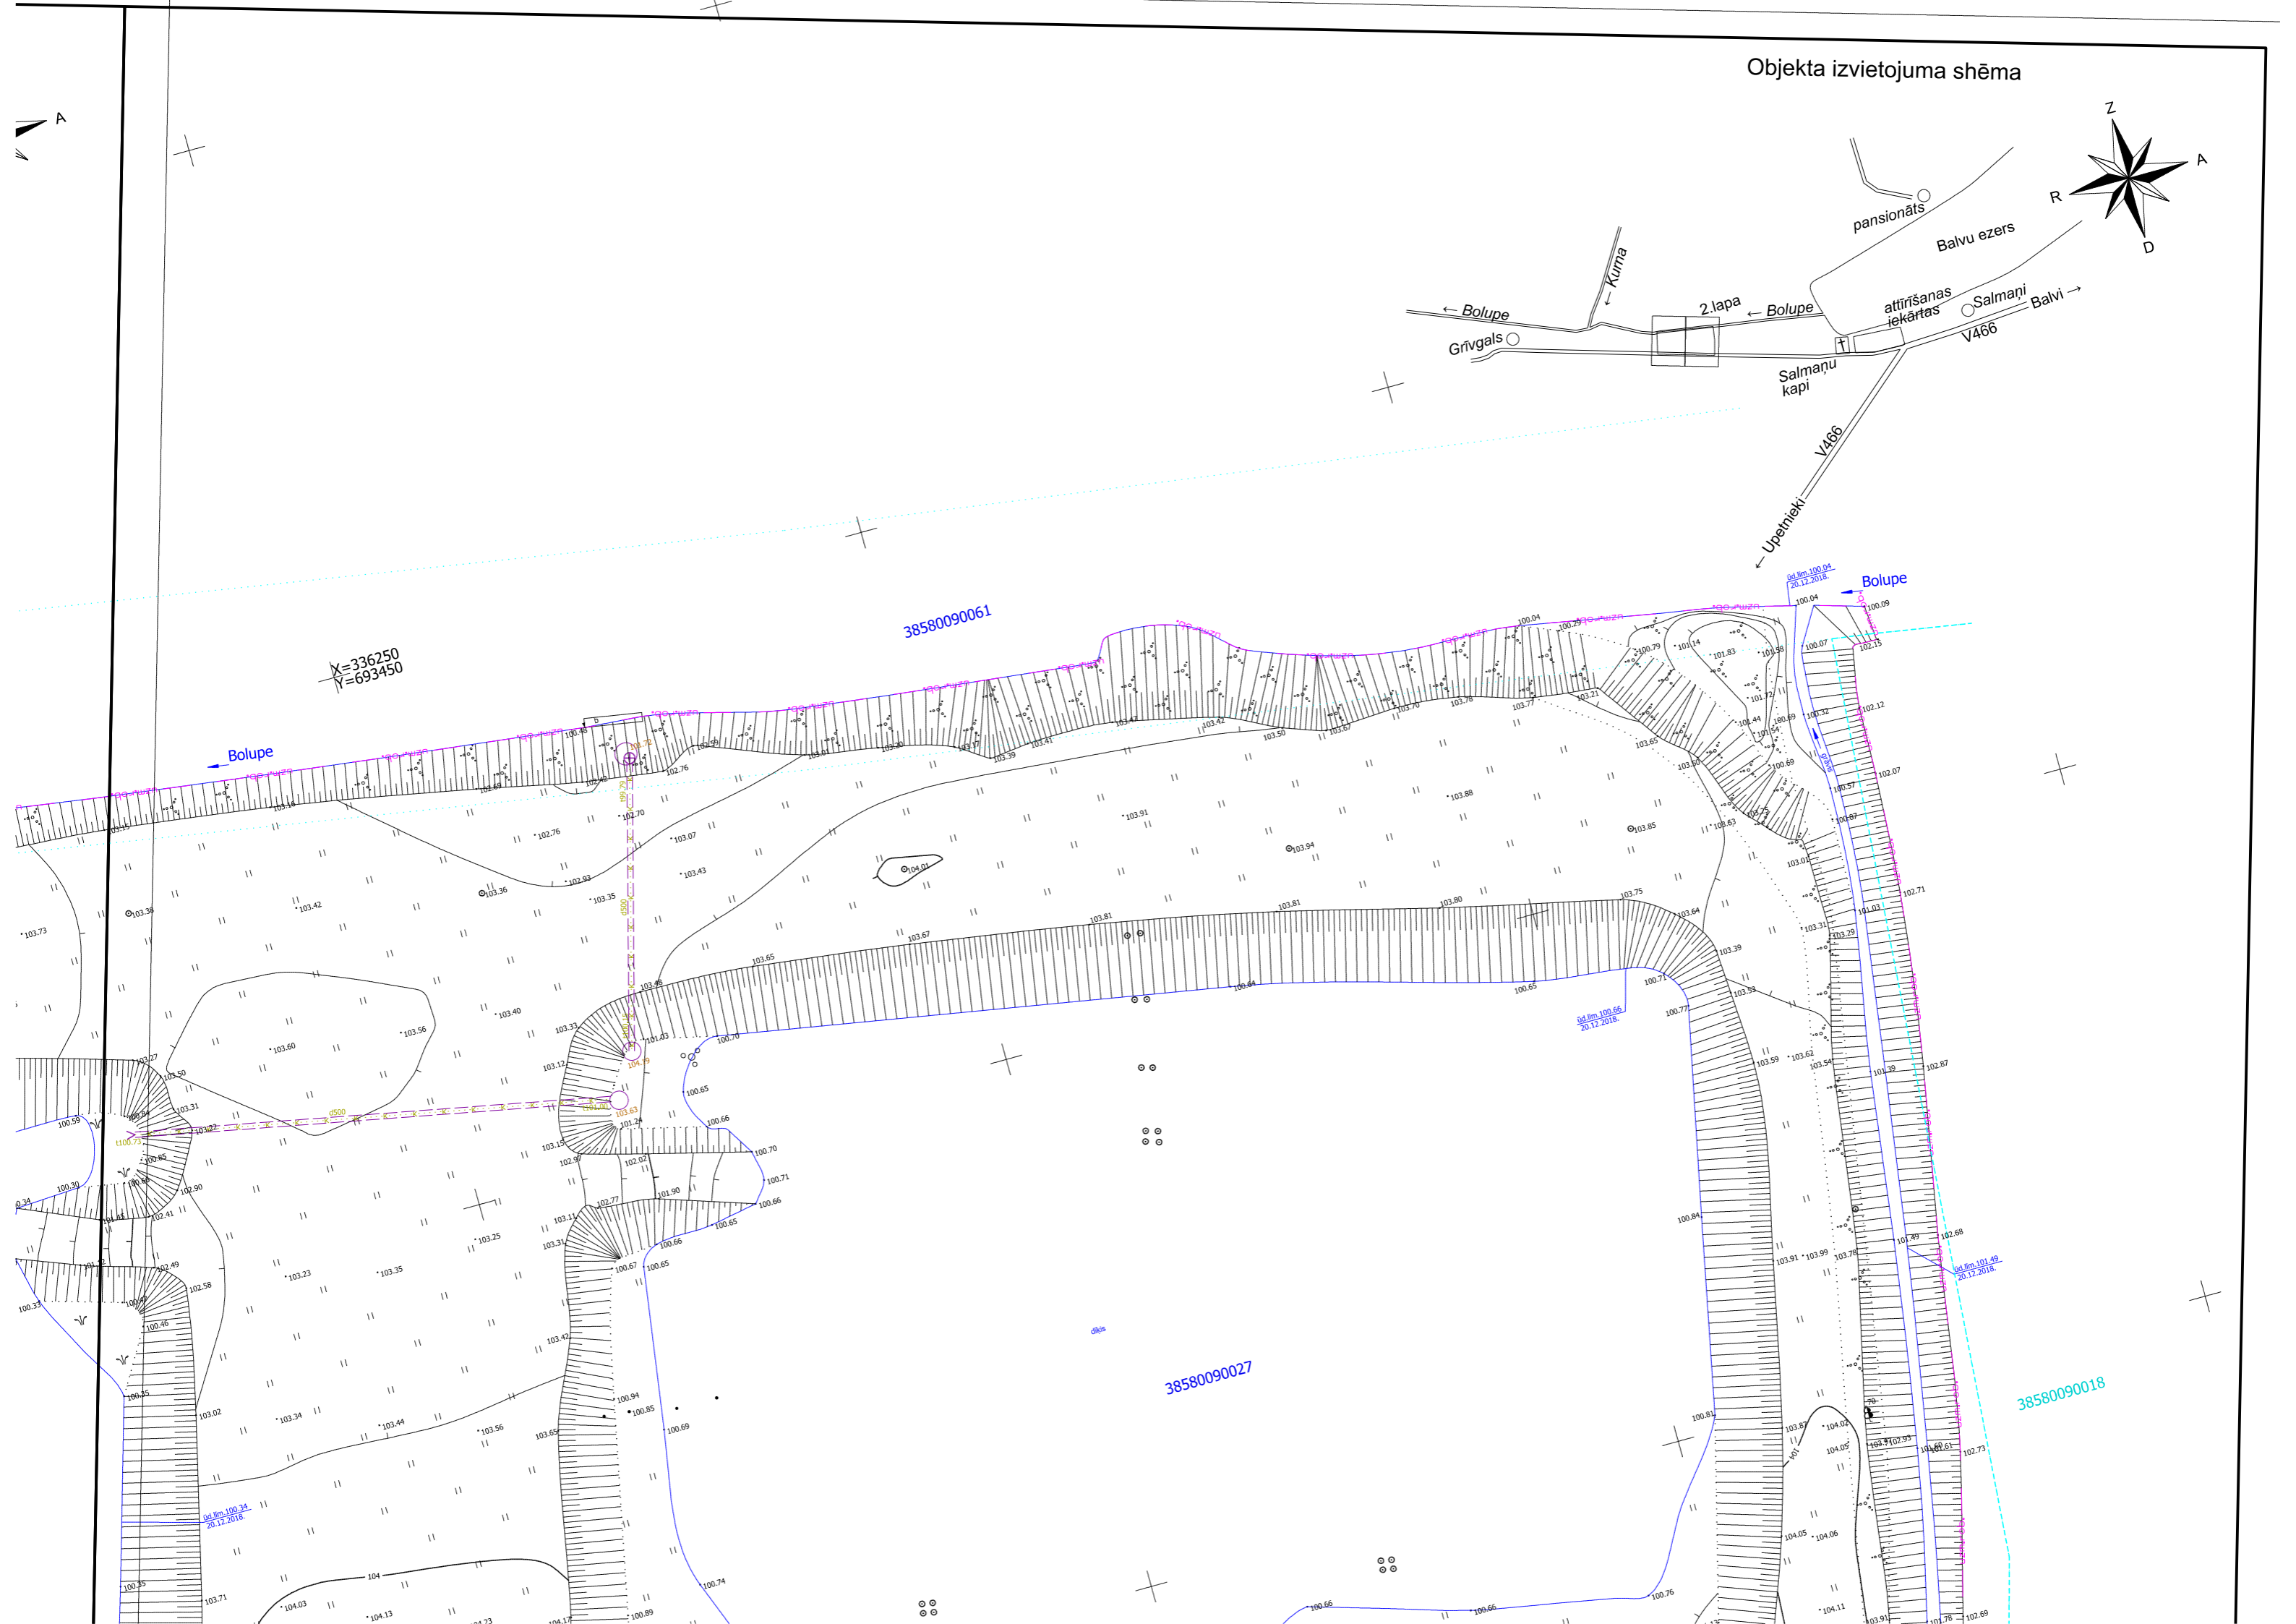

Objekta izvietojuma shēma

X=336250
Y=693450

38580090061

38580090027

38580090018

Bolupe
20.12.2018.

Bolupe
20.12.2018.

Bolupe
20.12.2018.

Bolupe

Bolupe
20.12.2018.

Bolupe
20.12.2018.

drīvs